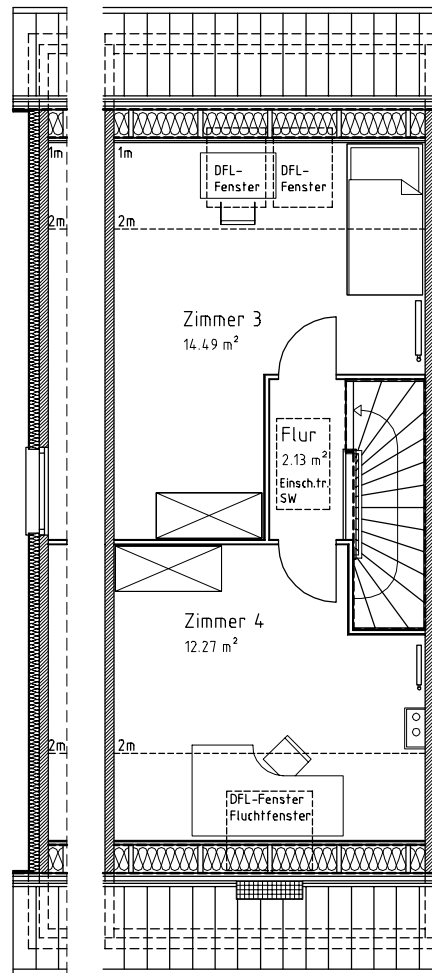

Starthomes

in Katernberg

Start 317
119 m²
Wohnfläche

Erdgeschoss

SW Gäste-WC

Obergeschoss

Starthomes

in Katernberg

Start 317
119 m²
Wohnfläche

Dachgeschoss

Dachgeschoss Variante

Spitzboden