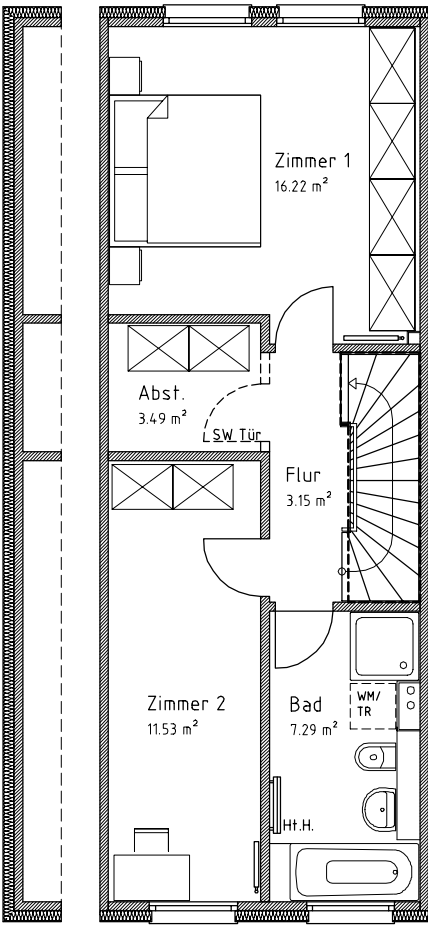

Starthomes

in Katernberg

Start 317
119 m²
Wohnfläche

Erdgeschoss

SW Gäste-WC

Obergeschoss

Starthomes

in Katernberg

Start 317
119 m²
Wohnfläche

Dachgeschoss

Dachgeschoss Variante

Spitzboden