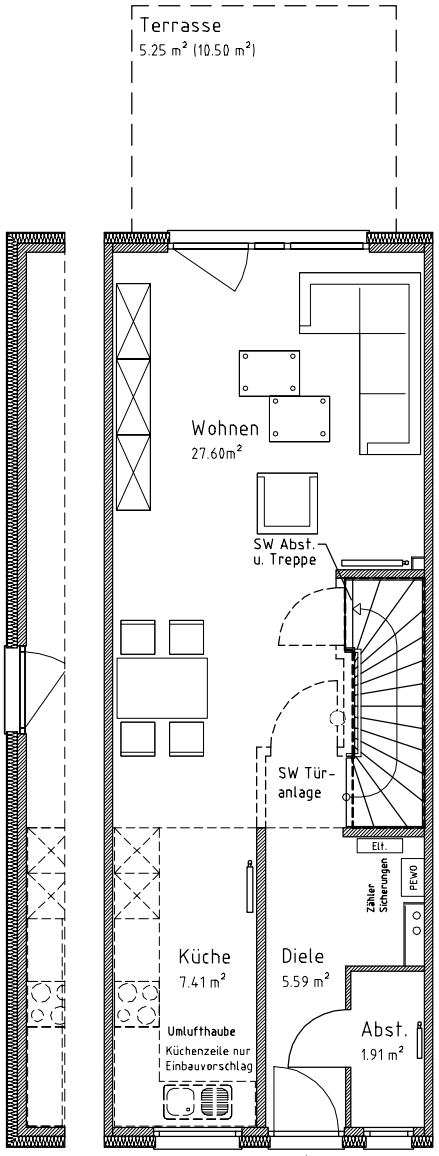

Starthomes

in Katernberg

Start 317
119 m²
Wohnfläche

Erdgeschoss

SW Gäste-WC

Obergeschoss

Starthomes

in Katernberg

Start 317
119 m²
Wohnfläche

Dachgeschoss

Dachgeschoss Variante

Spitzboden