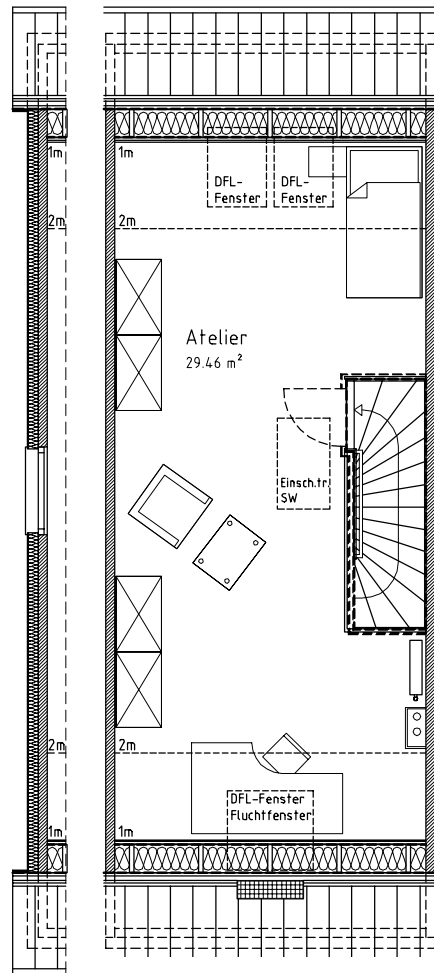

Starthomes

in Katernberg

Start 317
119 m²
Wohnfläche

Erdgeschoss

SW Gäste-WC

Obergeschoss

Starthomes

in Katernberg

Start 317
119 m²
Wohnfläche

Dachgeschoss

Dachgeschoss Variante

Spitzboden