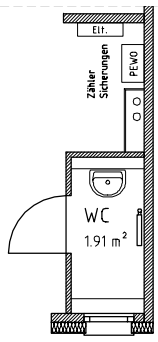

Starthomes

in Katernberg

Start 317
119 m²
Wohnfläche

Erdgeschoss

SW Gäste-WC

Obergeschoss

Starthomes

in Katernberg

Start 317
119 m²
Wohnfläche

Dachgeschoss

Dachgeschoss Variante

Spitzboden