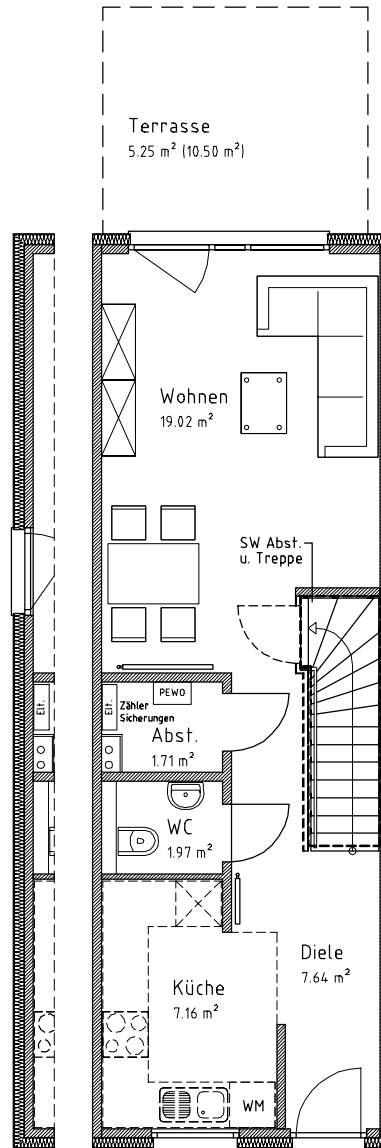

# Starthomes

in Katernberg

Start 217  
106 m<sup>2</sup>  
Wohnfläche

## Erdgeschoss

## Erdgeschoss Variante