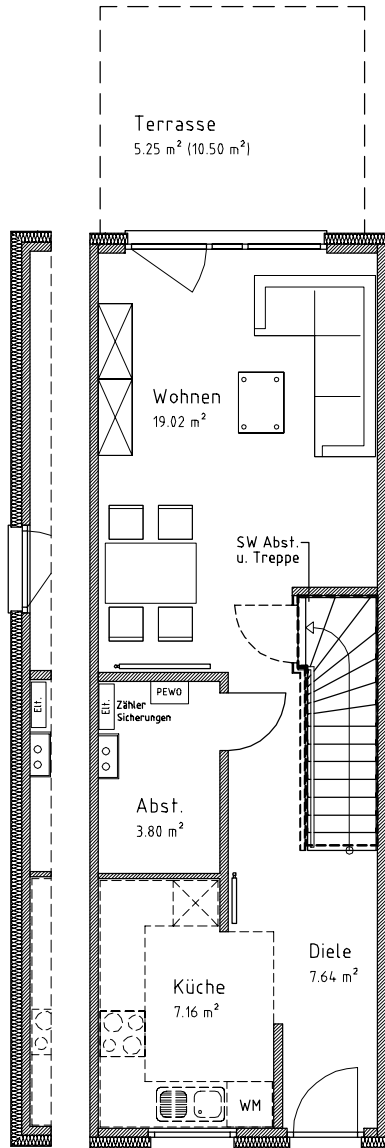

# Starthomes

in Katernberg

Start 217  
106 m<sup>2</sup>  
Wohnfläche

## Erdgeschoss

## Erdgeschoss Variante