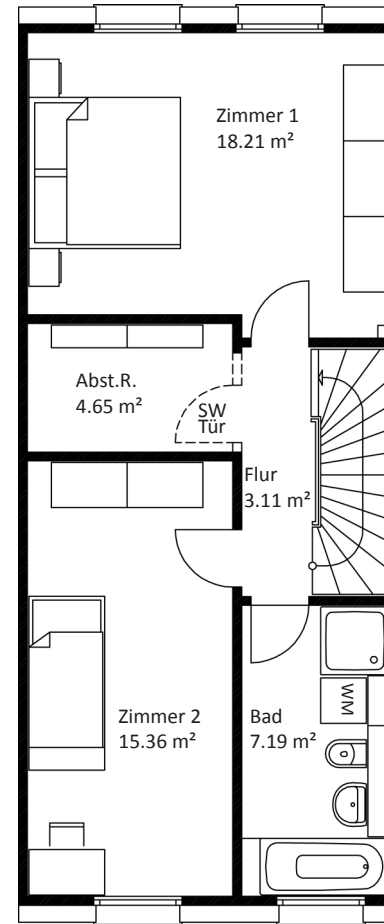

# Starthomes

in Erlensee

Start 477  
 MH 147 m<sup>2</sup>  
 &  
 EH 144 m<sup>2</sup>  
 Wohnfläche

## Erdgeschoss

## Obergeschoss