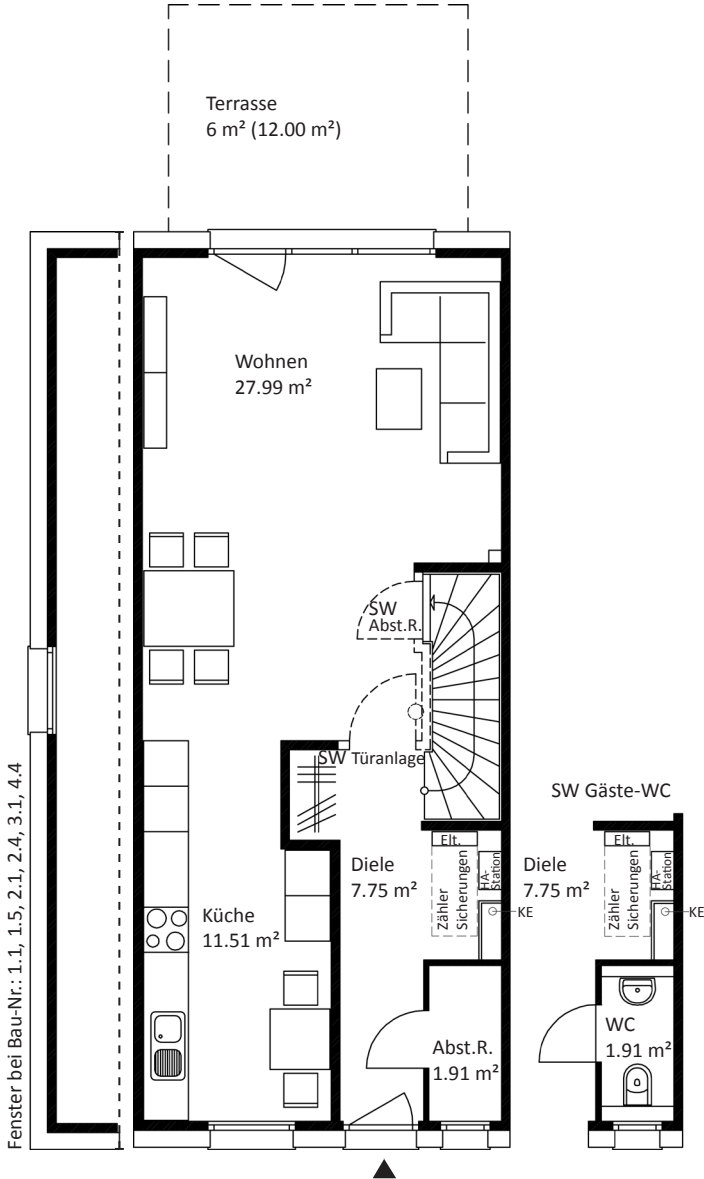

# Starthomes

in Erlensee

Start 477  
 MH 147 m<sup>2</sup>  
 &  
 EH 144 m<sup>2</sup>  
 Wohnfläche

## Erdgeschoss

## Obergeschoss

## Dachgeschoss