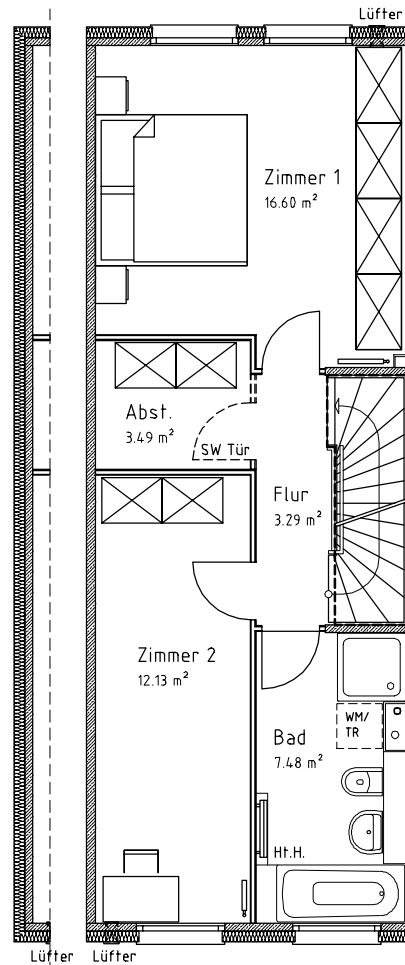

Starthomes

in Ückendorf

Start 3
122 m²
Wohnfläche

Erdgeschoss

Obergeschoss

Dachgeschoss

Starthomes

in Ückendorf

Start 3
122 m²
Wohnfläche

Dachgeschoss Variante

Spitzboden